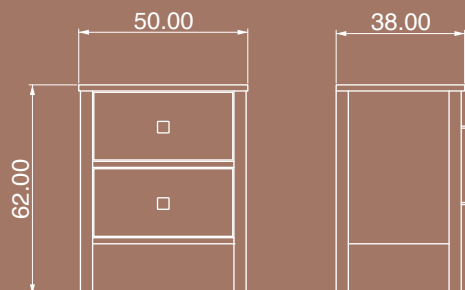

ROSE

Wood White

BED L

Package Dimensions

No	Width	Height	Depth	Weight	m ³
1	177cm	127cm	07cm	32kg	0.157
2	207cm	87cm	05cm	40kg	0.090
3	217cm	32cm	16cm	36kg	0.111

ROSE

Wood White

BED S

Package Dimensions

No	Width	Height	Depth	Weight	m ³
1	108cm	105cm	07cm	24kg	0.079
2	197cm	52cm	14cm	37kg	0.143

ROSE

Wood White

NIGHTSTAND 01

The product has two drawers.

Package Dimensions

No	Widht	Height	Depth	Weight	m³
1	67cm	46cm	16cm	15.6kg	0.048