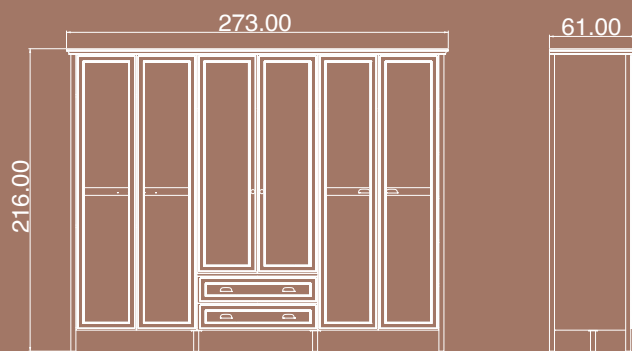

VERONA

● Pearl Cream ● Sapphire Oak

WARDROBE 06

The product has two drawers, six doors and eight shelves.
Package Dimensions

No	Widht	Height	Depth	Weight	m³
1	221cm	65cm	11cm	43.5kg	0.158
2	202cm	56cm	10cm	49.5kg	0.113
3	160cm	57cm	07cm	30.5kg	0.059
4	272cm	65cm	07cm	43.6kg	0.124
5	206cm	49cm	08cm	29.6kg	0.081
6	206cm	49cm	08cm	29.6kg	0.081