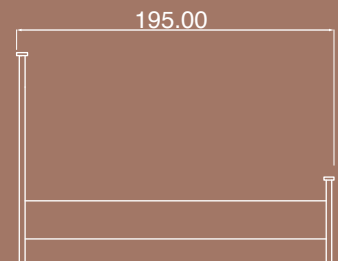

BED S

Package Dimensions

No	Width	Height	Depth	Weight	m³
1	108cm	105cm	07cm	24kg	0.079
2	197cm	52cm	14cm	37kg	0.143