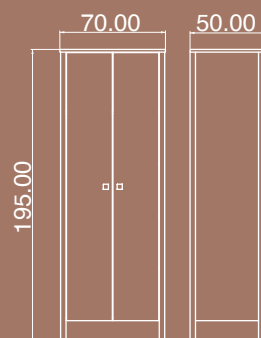

Package Dimensions

No	Width	Height	Depth	Weight	m³
1	199cm	54cm	09cm	38kg	0.097
2	142cm	55cm	09cm	21kg	0.066