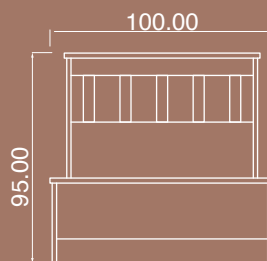

BED S

Package Dimensions

No	Width	Height	Depth	Weight	m³
1	108cm	105cm	07cm	24kg	0.079
2	197cm	52cm	14cm	37kg	0.143