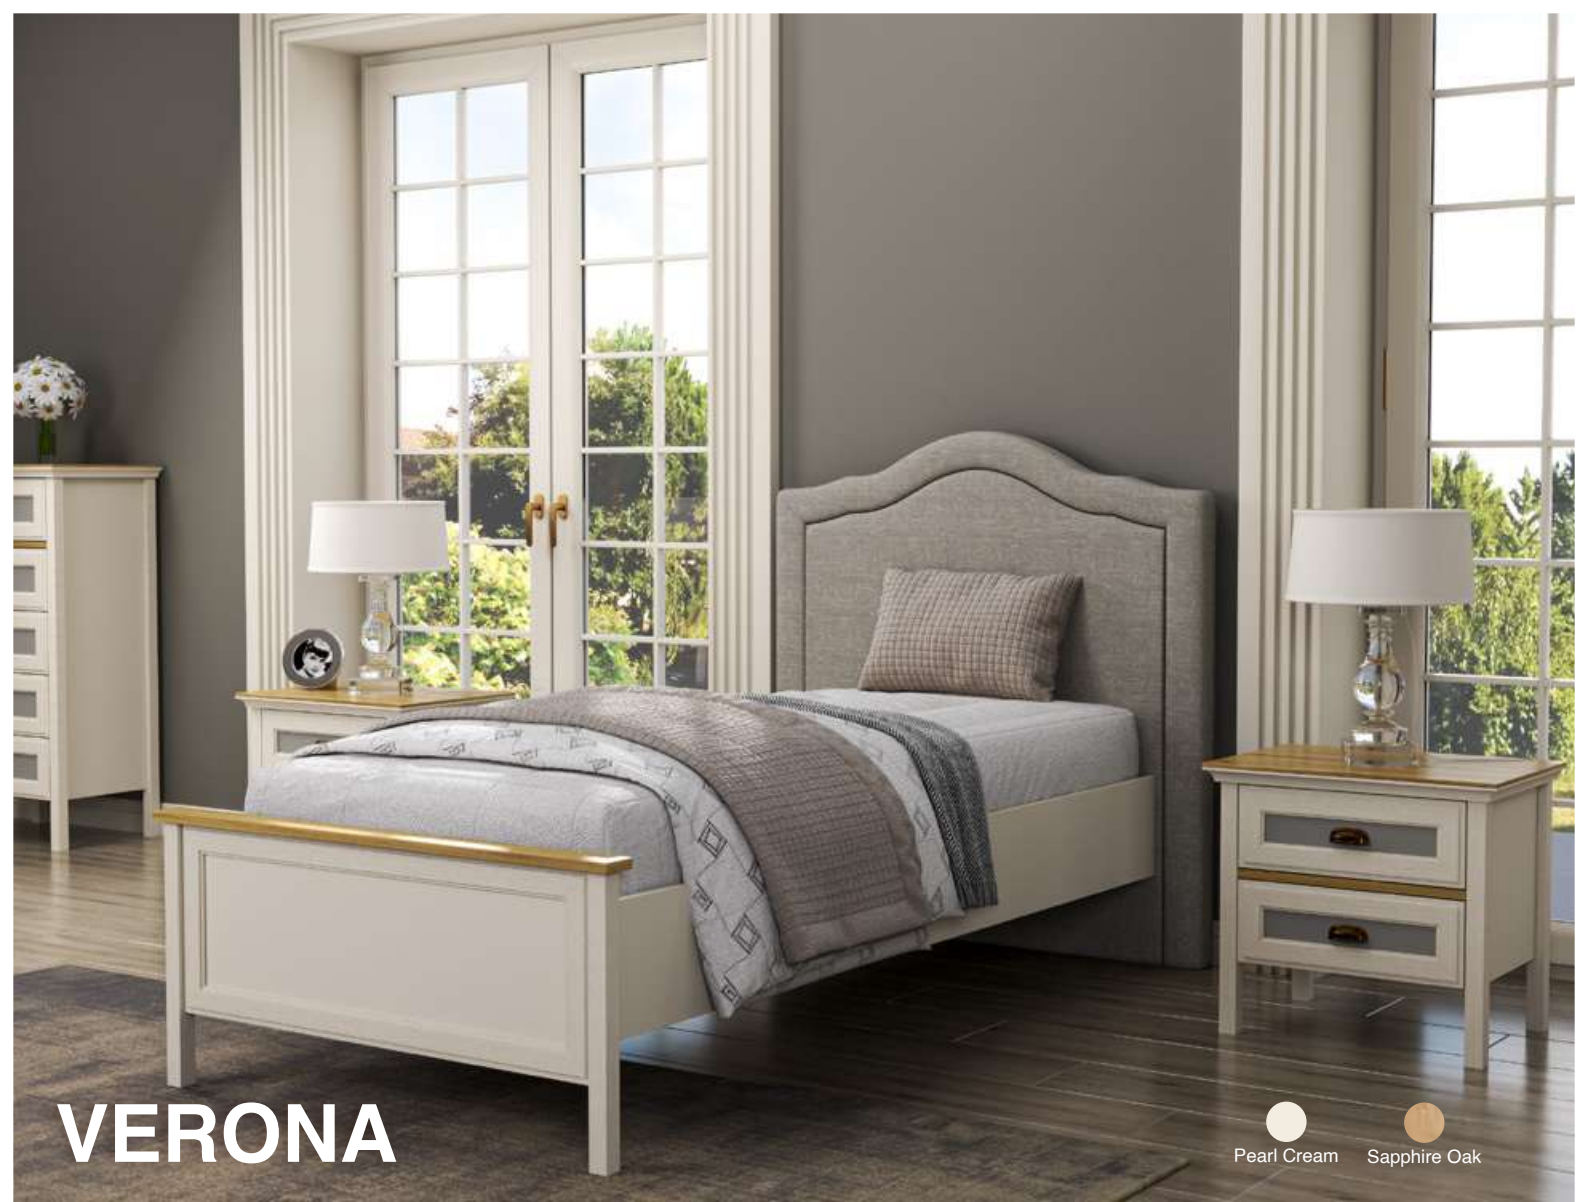

VERONA

Pearl Cream
 Sapphire Oak

BED L

Package Dimensions

No	Width	Height	Depth	Weight	m ³
1	193cm	132cm	08cm	35kg	0.204
2	208cm	30cm	05cm	14kg	0.031
3	192cm	55cm	06cm	16kg	0.063
4	205cm	85cm	05cm	25kg	0.087