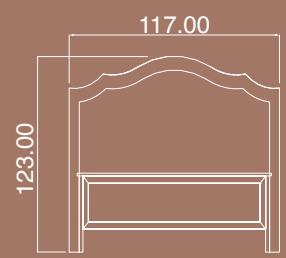

VERONA

● Pearl Cream ● Sapphire Oak

WARDROBE 06

The product has two drawers, six doors and eight shelves.
Package Dimensions

No	Widht	Height	Depth	Weight	m³
1	221cm	65cm	11cm	43.5kg	0.158
2	202cm	56cm	10cm	49.5kg	0.113
3	160cm	57cm	07cm	30.5kg	0.059
4	272cm	65cm	07cm	43.6kg	0.124
5	206cm	49cm	08cm	29.6kg	0.081
6	206cm	49cm	08cm	29.6kg	0.081

VERONA

Pearl Cream
 Sapphire Oak

BED L

Package Dimensions

No	Width	Height	Depth	Weight	m ³
1	193cm	132cm	08cm	35kg	0.204
2	208cm	30cm	05cm	14kg	0.031
3	192cm	55cm	06cm	16kg	0.063
4	205cm	85cm	05cm	25kg	0.087

VERONA

● Pearl Cream ● Sapphire Oak

BED S

Package Dimensions

No	Width	Height	Depth	Weight	m ³
1	122cm	130cm	08cm	30kg	0.127
2	208cm	30cm	05cm	14kg	0.031
3	122cm	55cm	06cm	15kg	0.040
4	205cm	50cm	05cm	18kg	0.051

VERONA

Pearl Cream
 Sapphire Oak

NIGHTSTAND L

The product has two drawers.

Package Dimensions

No	Width	Height	Depth	Weight	m ³
1	61cm	50cm	13cm	16kg	0.040
2	66cm	25cm	05cm	4kg	0.008

VERONA

Pearl Cream
 Sapphire Oak