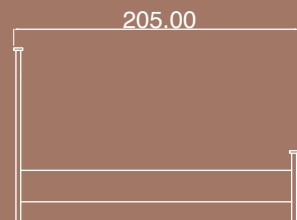

ROSE

Wood White

BED L

Package Dimensions

No	Width	Height	Depth	Weight	m ³
1	177cm	127cm	07cm	32kg	0.157
2	207cm	87cm	05cm	40kg	0.090
3	217cm	32cm	16cm	36kg	0.111

ROSE

Wood White

BED S