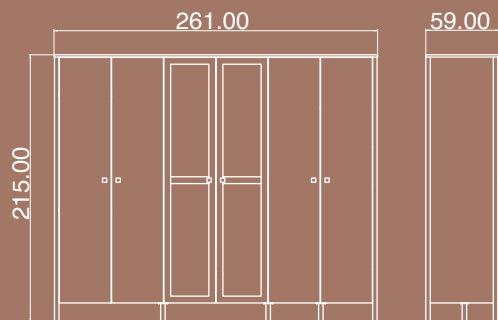

ROSE

Wood White

WARDROBE 08

The product has two drawers and six doors.

Package Dimensions

No	Width	Height	Depth	Weight	m ³
1	219cm	63cm	09cm	43kg	0.117
2	204cm	61cm	07cm	32.5kg	0.081
3	267cm	62cm	06cm	52kg	0.091
4	204cm	49cm	08cm	23kg	0.079
5	204cm	49cm	08cm	23kg	0.079

ROSE

Wood White

BED L

Package Dimensions

No	Width	Height	Depth	Weight	m ³
1	177cm	127cm	07cm	32kg	0.157
2	207cm	87cm	05cm	40kg	0.090
3	217cm	32cm	16cm	36kg	0.111

ROSE

Wood White

BED S