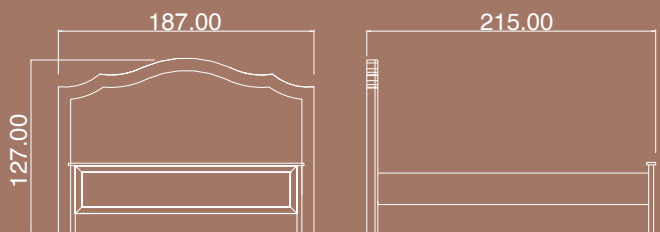

VERONA

● Pearl Cream ● Sapphire Oak

WARDROBE 06

The product has two drawers, six doors and eight shelves.
Package Dimensions

No	Widht	Height	Depth	Weight	m³
1	221cm	65cm	11cm	43.5kg	0.158
2	202cm	56cm	10cm	49.5kg	0.113
3	160cm	57cm	07cm	30.5kg	0.059
4	272cm	65cm	07cm	43.6kg	0.124
5	206cm	49cm	08cm	29.6kg	0.081
6	206cm	49cm	08cm	29.6kg	0.081

VERONA

Pearl Cream
 Sapphire Oak

BED L

Package Dimensions

No	Width	Height	Depth	Weight	m ³
1	193cm	132cm	08cm	35kg	0.204
2	208cm	30cm	05cm	14kg	0.031
3	192cm	55cm	06cm	16kg	0.063
4	205cm	85cm	05cm	25kg	0.087

VERONA

● Pearl Cream ● Sapphire Oak

BED S

Package Dimensions

No	Width	Height	Depth	Weight	m ³
1	122cm	130cm	08cm	30kg	0.127
2	208cm	30cm	05cm	14kg	0.031
3	122cm	55cm	06cm	15kg	0.040
4	205cm	50cm	05cm	18kg	0.051