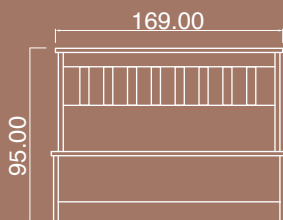

ROSE

Wood White

BED L

Package Dimensions

No	Width	Height	Depth	Weight	m ³
1	177cm	127cm	07cm	32kg	0.157
2	207cm	87cm	05cm	40kg	0.090
3	217cm	32cm	16cm	36kg	0.111

ROSE

Wood White

BED S

Package Dimensions

No	Width	Height	Depth	Weight	m ³
1	108cm	105cm	07cm	24kg	0.079
2	197cm	52cm	14cm	37kg	0.143

ROSE

Wood White

NIGHTSTAND 01

The product has two drawers.

Package Dimensions

No	Widht	Height	Depth	Weight	m³
1	67cm	46cm	16cm	15.6kg	0.048